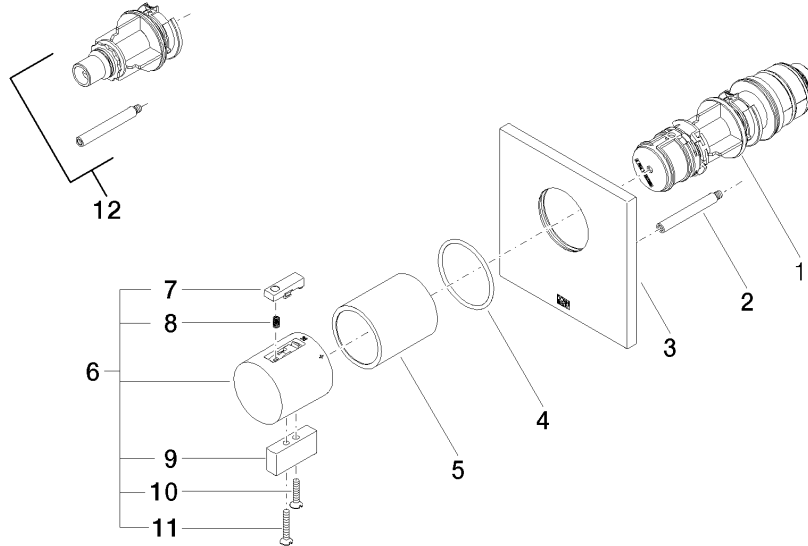

Required miscellaneous

**xTOOL Concealed thermostat
module without volume control -** 35 503 970 90
 •max. recess depth 160 mm
 •min. recess depth 95 mm

36 503 985
mm [inches]

Flow rate chart

3551197090 + 36503xxx-FF + 366x7xxx-FF

Certificates

WRAS_2011026.

DVGW_DW-
6512DN0706.

LGA_29930.

LGA_29932.

36 503 985

Spare parts list

No.	Item Number	Name	Quantity used	Delivery time
1	90 15 02 063 00 90	cartridge	1	2
2	90 31 09 095 00 90	bar	1	2
3	09 11 02 196-99	cover	1	60
4	90 14 10 049 00 90	seal	1	2
5	90 21 02 112 00-99	sleeve	1	-
Spare part can no longer be ordered, please order the replacement item				
6	04 17 33 006 00-99	handle	1	60
7	90 21 33 011 00-13	handle	1	2
8	90 16 02 027 00 90	spring	1	2
9	09 20 33 006-99	handle	1	30
10	09 30 30 159-99	screw	1	30
11	09 30 30 160-99	screw	1	30
12	12 178 970 90	Extension 46 mm -	1	2